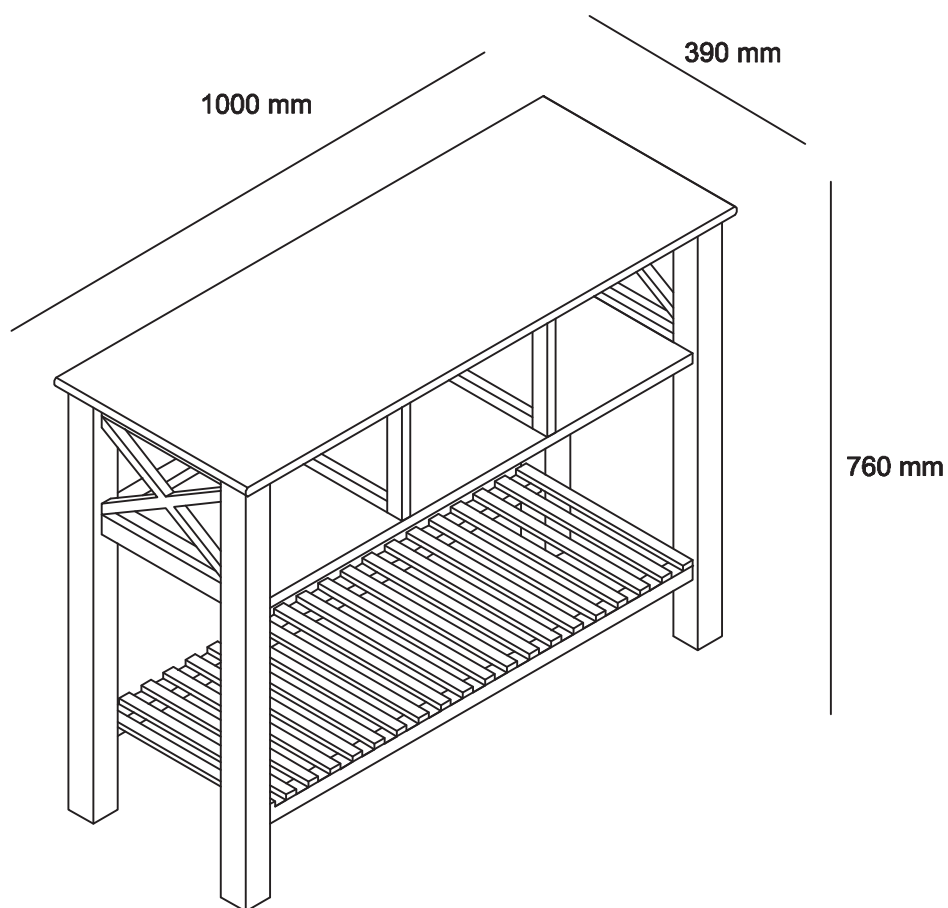

# DINA CONSOLE TABLE

## Console DINA

710-117-1022  
710-117-1023

1-5

30 min

Number/Quanties	Part number/ Numero de la pieza	Measure/Dimensions
1	A	1000x390x33 mm
1	B	871x340x33 mm
1	C	871x340x35mm
2	D	745x360x50mm
2	E	340x208x17mm

2-5

 <p><b>Ax1</b> 1000x390x33 mm</p>	 <p><b>Bx1</b> 871x340x33 mm</p>	 <p><b>Cx1</b> 841x340x35mm</p>
 <p><b>Dx2</b> 745x360x50mm</p>	 <p><b>Ex2</b> 340x208x17mm</p>	 <p><b>Fx8</b> 8x30mm</p>
 <p><b>Gx8</b> 7x70mm</p>	 <p><b>Hx8</b> 4x30mm</p>	 <p><b>Ix4</b> 6*70mm</p>