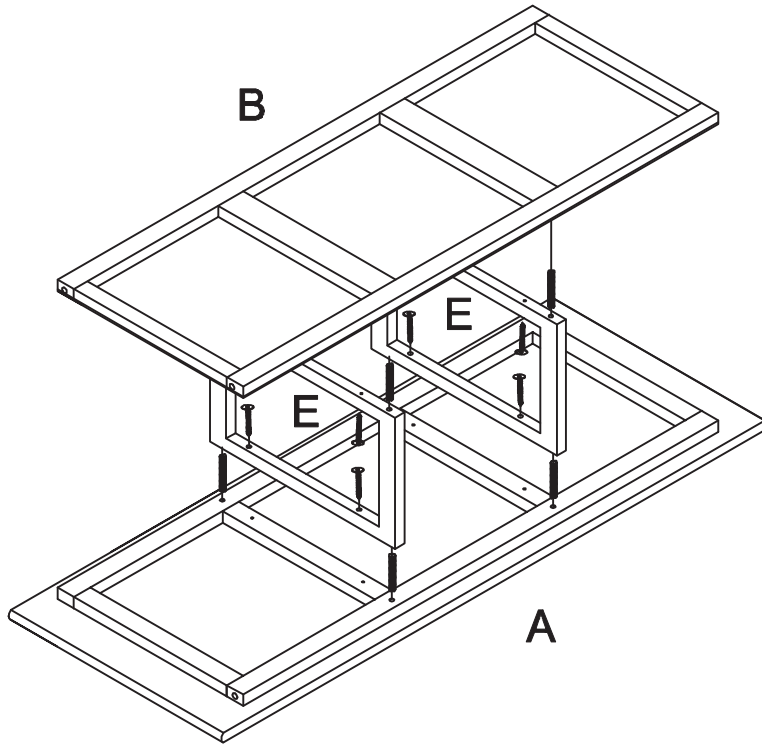

## Console DINA

710-117-1022  
710-117-1023

1-5

30 min

Number/Quanties	Part number/ Numero de la pieza	Measure/Dimensions
1	A	1000x390x33 mm
1	B	871x340x33 mm
1	C	871x340x35mm
2	D	745x360x50mm
2	E	340x208x17mm

2-5

 <p><b>Ax1</b> 1000x390x33 mm</p>	 <p><b>Bx1</b> 871x340x33 mm</p>	 <p><b>Cx1</b> 841x340x35mm</p>
 <p><b>Dx2</b> 745x360x50mm</p>	 <p><b>Ex2</b> 340x208x17mm</p>	 <p><b>Fx8</b> 8x30mm</p>
 <p><b>Gx8</b> 7x70mm</p>	 <p><b>Hx8</b> 4x30mm</p>	 <p><b>Ix4</b> 6*70mm</p>

3-5

1

2

4-5

3

4

5-5