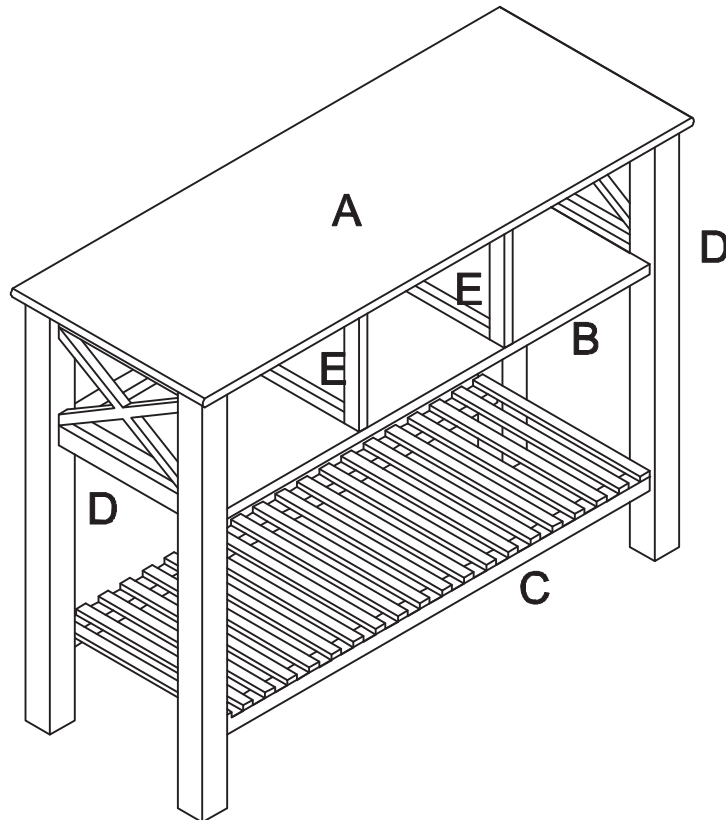

## Console DINA

710-117-1022  
710-117-1023

1-5

30 min

Number/Quanties	Part number/ Numero de la pieza	Measure/Dimensions
1	A	1000x390x33 mm
1	B	871x340x33 mm
1	C	871x340x35mm
2	D	745x360x50mm
2	E	340x208x17mm

2-5

 <p><b>Ax1</b> 1000x390x33 mm</p>	 <p><b>Bx1</b> 871x340x33 mm</p>	 <p><b>Cx1</b> 841x340x35mm</p>
 <p><b>Dx2</b> 745x360x50mm</p>	 <p><b>Ex2</b> 340x208x17mm</p>	 <p><b>Fx8</b> 8x30mm</p>
 <p><b>Gx8</b> 7x70mm</p>	 <p><b>Hx8</b> 4x30mm</p>	 <p><b>Ix4</b> 6*70mm</p>