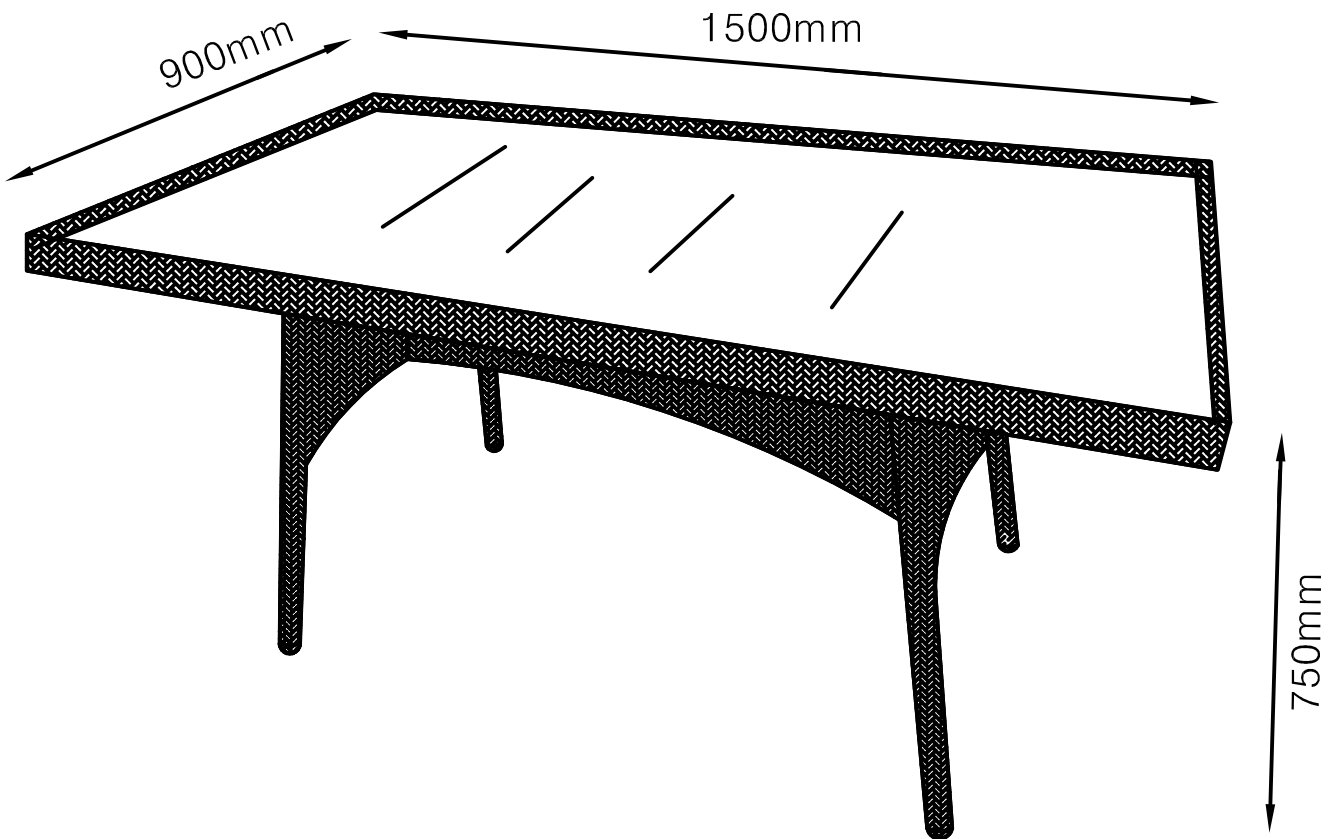

# KUBUS, Dining Table

901-136-1075/901-14-1063

Telie-nr/Part numer Numero de la piece/Modello Numero de la pieza/Del nr.	Anzahl/Number Quanties/Numero Cantidad/Anta	Mass/Measure Dimensions/Dimensioni Dimensions/Mal
①	2	790x722x28mm
②	1	1205x355x25mm
③	1	1500x900x35mm
④	1	1442x842x5mm

# 01

<b>Bx4</b>  M6x20mm	<b>Cx4</b>  Φ 12x1mm	<b>Dx1</b>  4mm
--	---	--

# 02

<b>Ax4</b>  M6x15mm	<b>Cx4</b>  Φ 12x1mm	<b>Dx1</b>  4mm
--	---	--

901-136-1075/901-14-1063

03

04

901-136-1075/901-14-1063