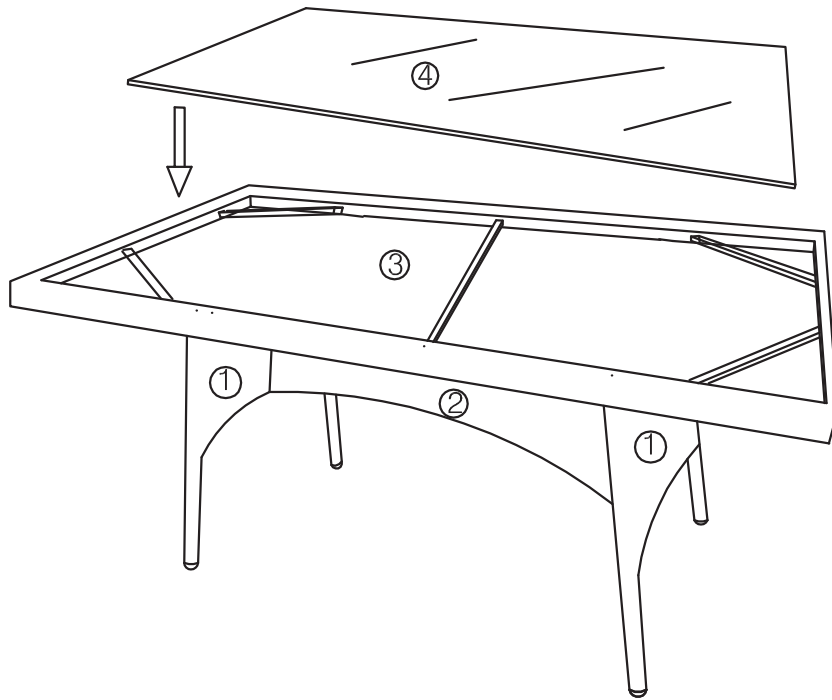

03

04

901-136-1075/901-14-1063