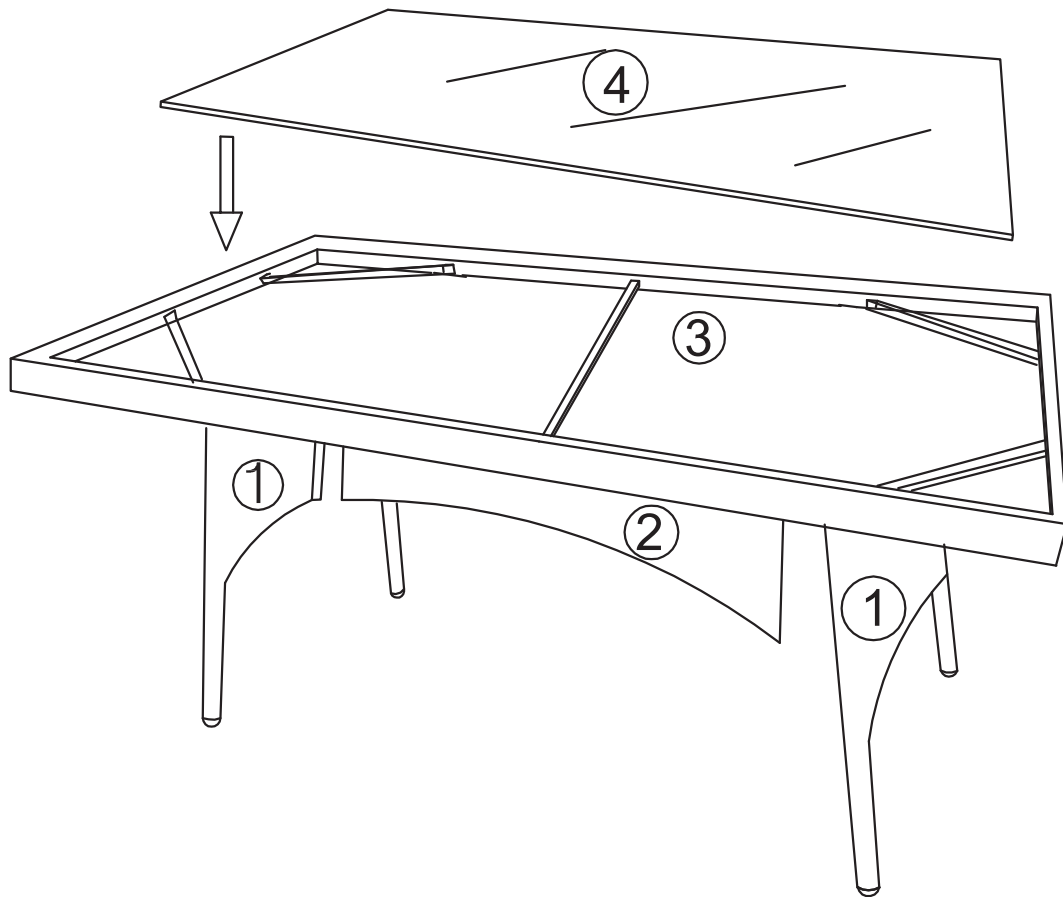

# KUBUS, Dining Table

901-136-1075/901-14-1063

Telie-nr/Part numer Numero de la piece/Modello Numero de la pieza/Del nr.	Anzahl/Number Quanties/Numero Cantidad/Anta	Mass/Measure Dimensions/Dimensioni Dimensions/Mal
①	2	790x722x28mm
②	1	1205x355x25mm
③	1	1500x900x35mm
④	1	1442x842x5mm