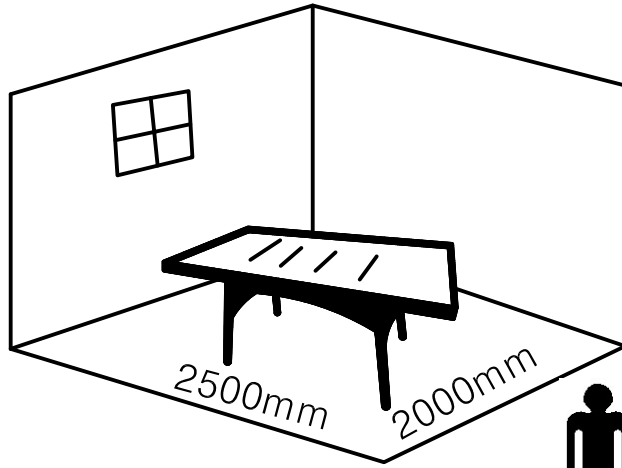

25min

 AX4 M6x15mm	 Bx4 M6x20mm	 CX8 Φ12x1mm	 DX1 4mm