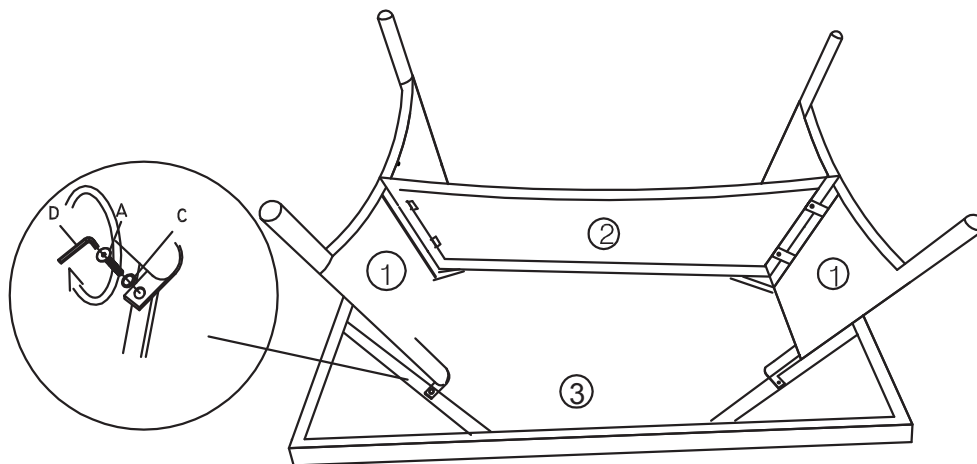

# KUBUS, Dining Table

901-136-1075/901-14-1063

Telie-nr/Part numer Numero de la piece/Modello Numero de la pieza/Del nr.	Anzahl/Number Quanties/Numero Cantidad/Anta	Mass/Measure Dimensions/Dimensioni Dimensions/Mal
①	2	790x722x28mm
②	1	1205x355x25mm
③	1	1500x900x35mm
④	1	1442x842x5mm

# 01

<b>Bx4</b>  M6x20mm	<b>Cx4</b>  Φ 12x1mm	<b>Dx1</b>  4mm
--	---	--

# 02

<b>Ax4</b>  M6x15mm	<b>Cx4</b>  Φ 12x1mm	<b>Dx1</b>  4mm
--	---	--

901-136-1075/901-14-1063

03

04

901-136-1075/901-14-1063