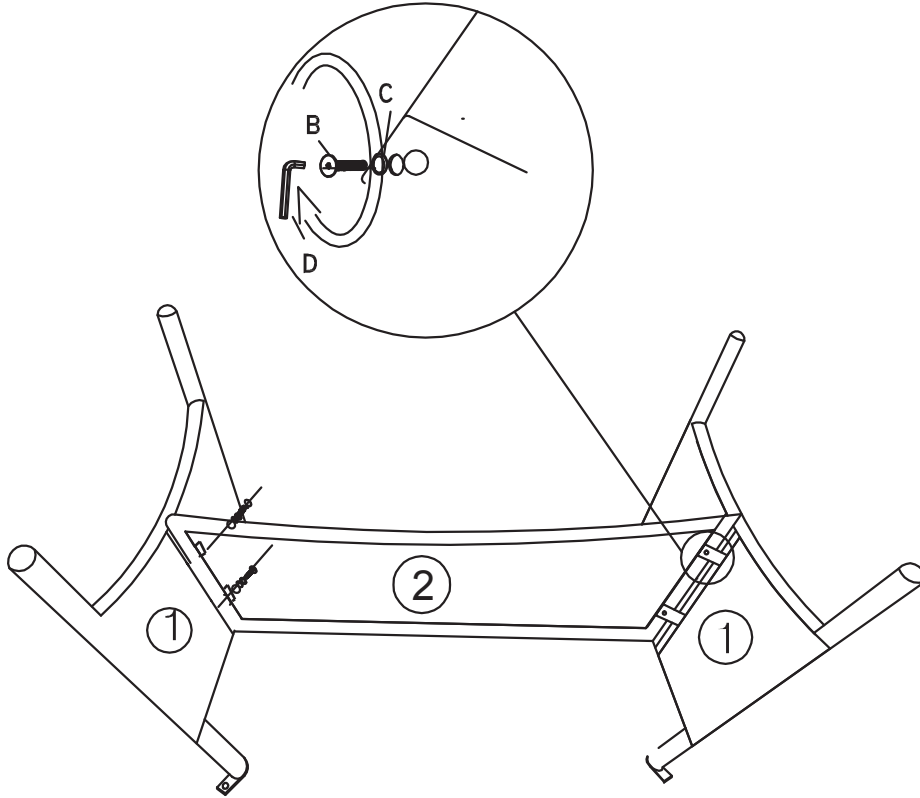

# KUBUS, Dining Table

901-136-1075/901-14-1063

Telie-nr/Part numer Numero de la piece/Modello Numero de la pieza/Del nr.	Anzahl/Number Quanties/Numero Cantidad/Anta	Mass/Measure Dimensions/Dimensioni Dimensions/Mal
①	2	790x722x28mm
②	1	1205x355x25mm
③	1	1500x900x35mm
④	1	1442x842x5mm

901-136-1075/901-14-1063

25min

 AX4 M6x15mm	 Bx4 M6x20mm	 CX8 Φ12x1mm	 DX1 4mm
---	---	--	---

901-136-1075/901-14-1063

# 01

<b>Bx4</b>  M6x20mm	<b>Cx4</b>  Φ 12x1mm	<b>Dx1</b>  4mm
--	---	--

# 02

<b>Ax4</b>  M6x15mm	<b>Cx4</b>  Φ 12x1mm	<b>Dx1</b>  4mm
--	---	--

901-136-1075/901-14-1063

03

04

901-136-1075/901-14-1063