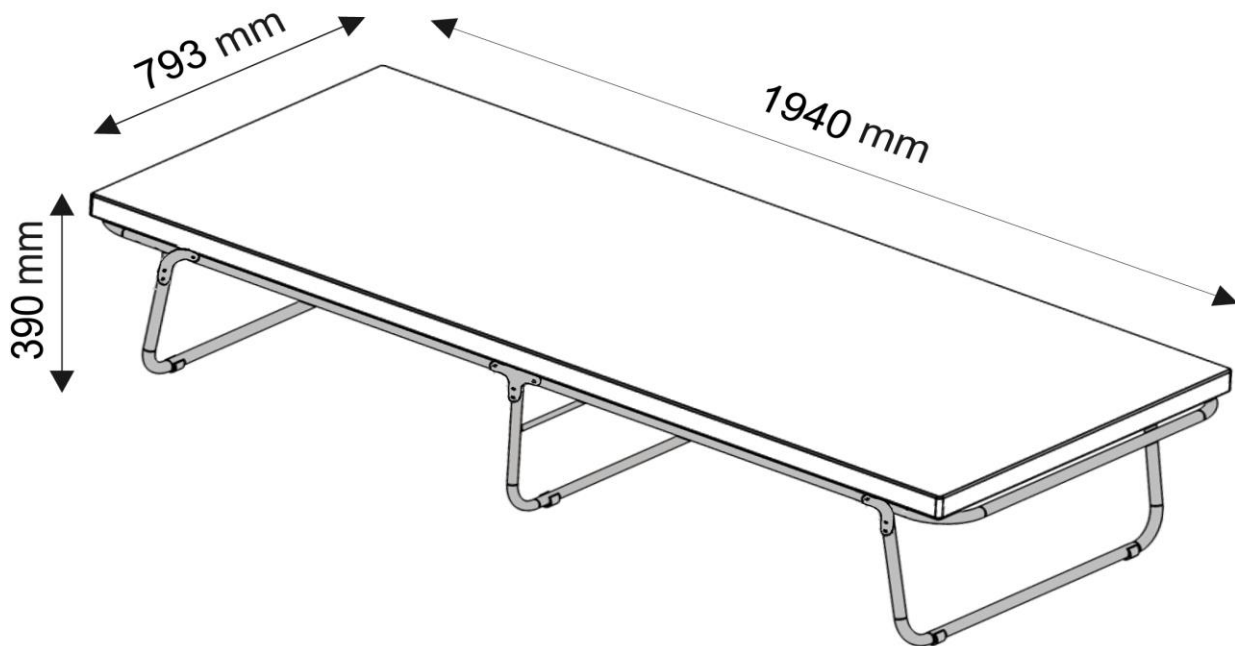

**PETRA Folding Bed Blue /
Lit Pilant PETRA Bleu
194x79x39 cm**

726-17-1146

JYSK.com