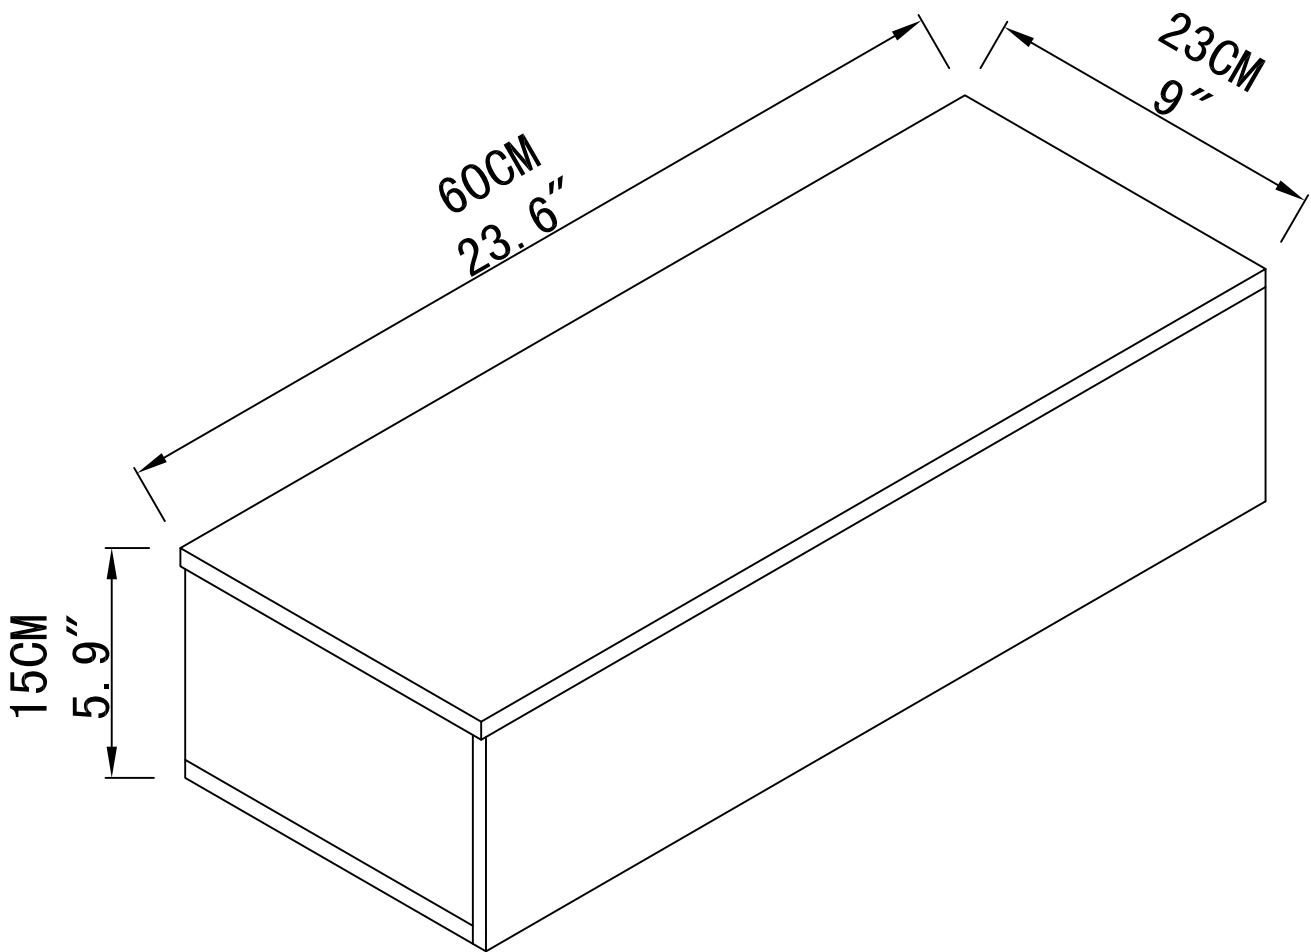

# SENJA

725-16-1012

725-16-1013

725-16-1014

X2

60 min

①X1

600\*230\*12mm

②X1

218\*126\*12mm

③X1

218\*126\*12mm

④X1

575\*50\*15mm

⑤X1

600\*218\*12mm

⑥X1

540\*50\*15mm

⑦X1

600\*135\*12mm

⑧X1

197\*110\*12mm

⑨X1

197\*110\*12mm