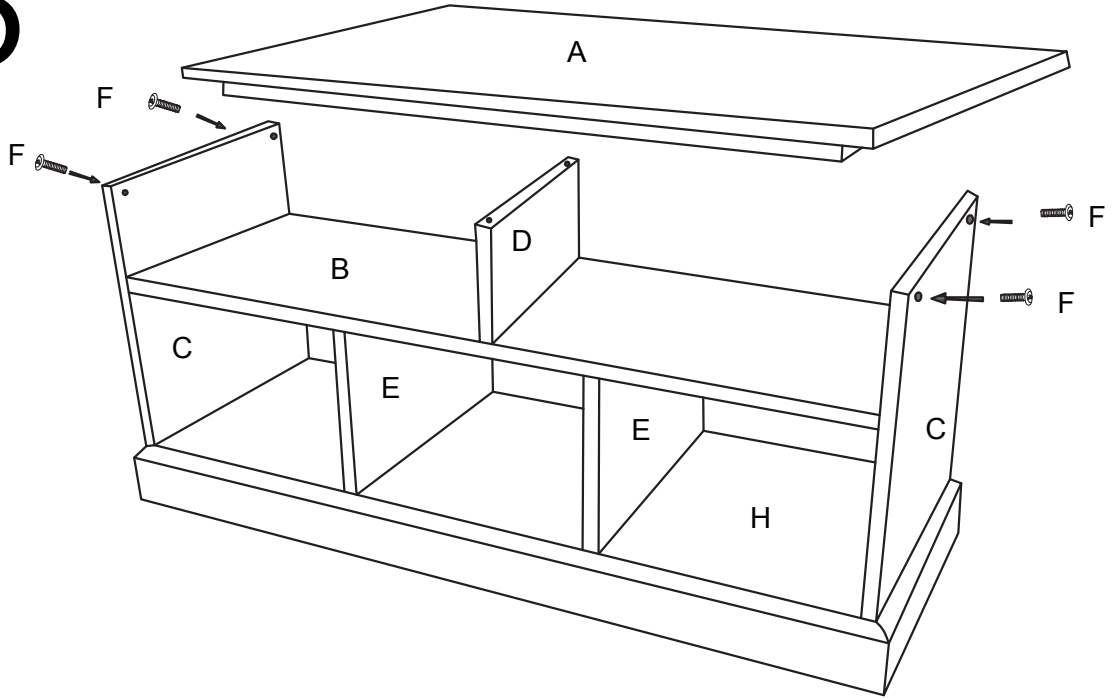

DINA BENCH BANC DINA

725-117-1024
725-117-1025

1 - 6

30 min

Number/Quantities	Part number/ Numero de la pieza	Measure/Dimensions
1	A	950x350x33 mm
1	B	885x320x15 mm
2	C	425x320x15 mm
1	D	320x106x15 mm
2	E	320x215x15 mm
1	H	950x350x70 mm
2	J	330x50x17 mm

2 - 6

1

2

4 - 6

3

4

5 - 6

5