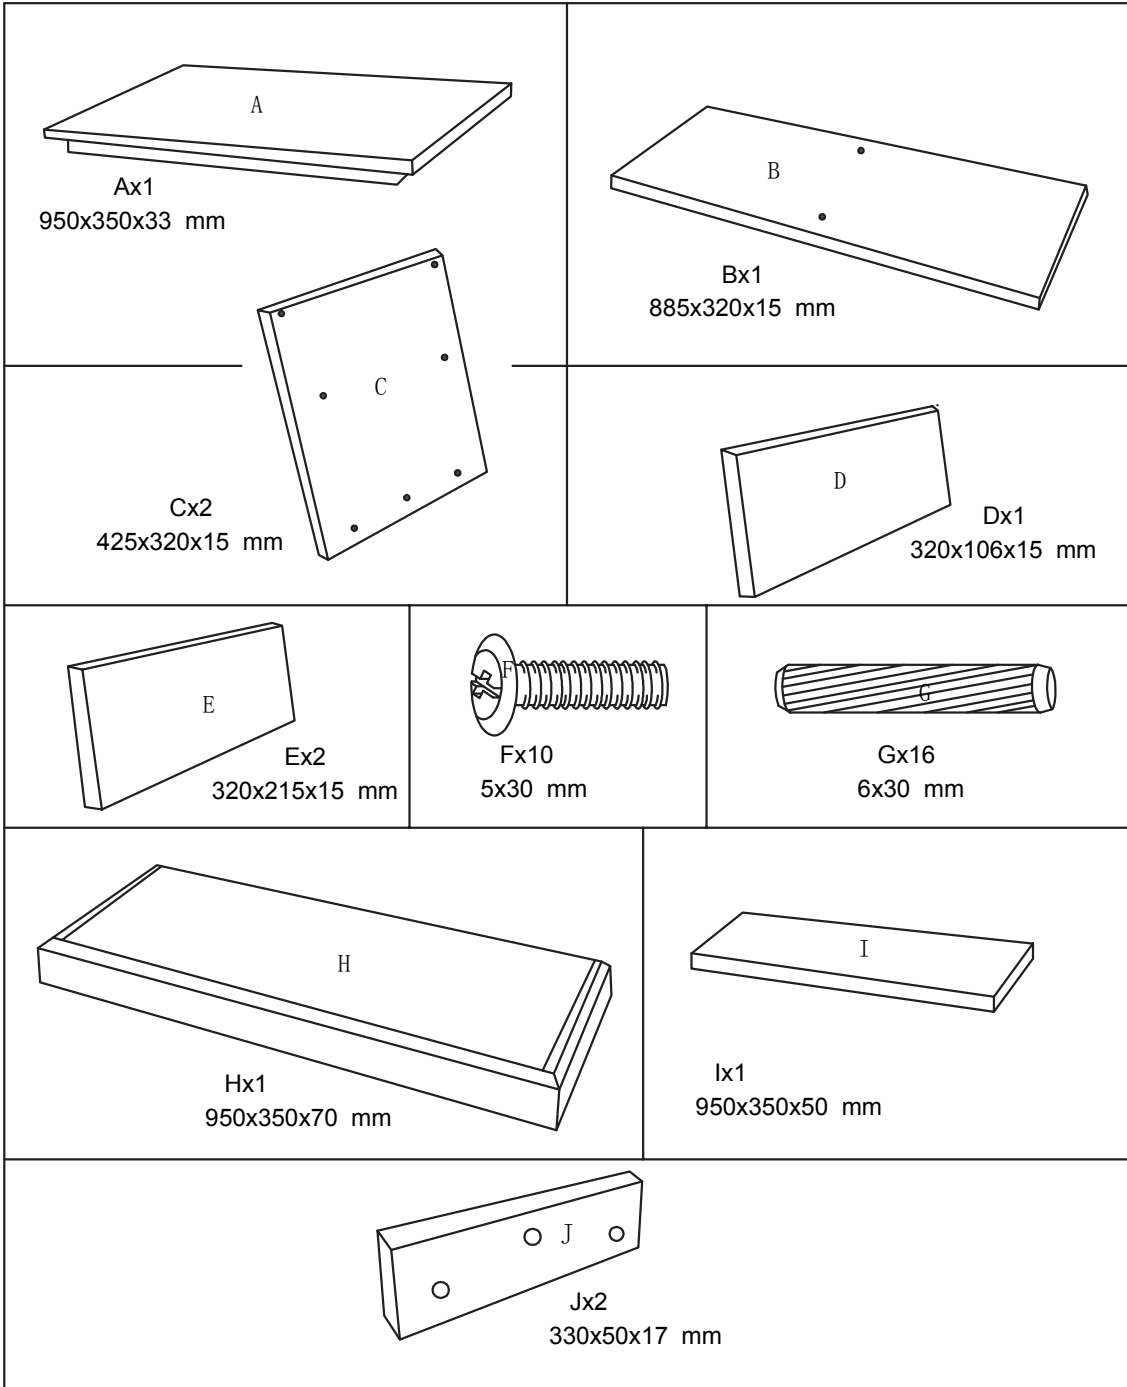

DINA BENCH BANC DINA

725-117-1024
725-117-1025

1 - 6

30 min

Number/Quantities	Part number/ Numero de la pieza	Measure/Dimensions
1	A	950x350x33 mm
1	B	885x320x15 mm
2	C	425x320x15 mm
1	D	320x106x15 mm
2	E	320x215x15 mm
1	H	950x350x70 mm
2	J	330x50x17 mm

2 - 6

1

2

4 - 6

3

4

5 - 6

5