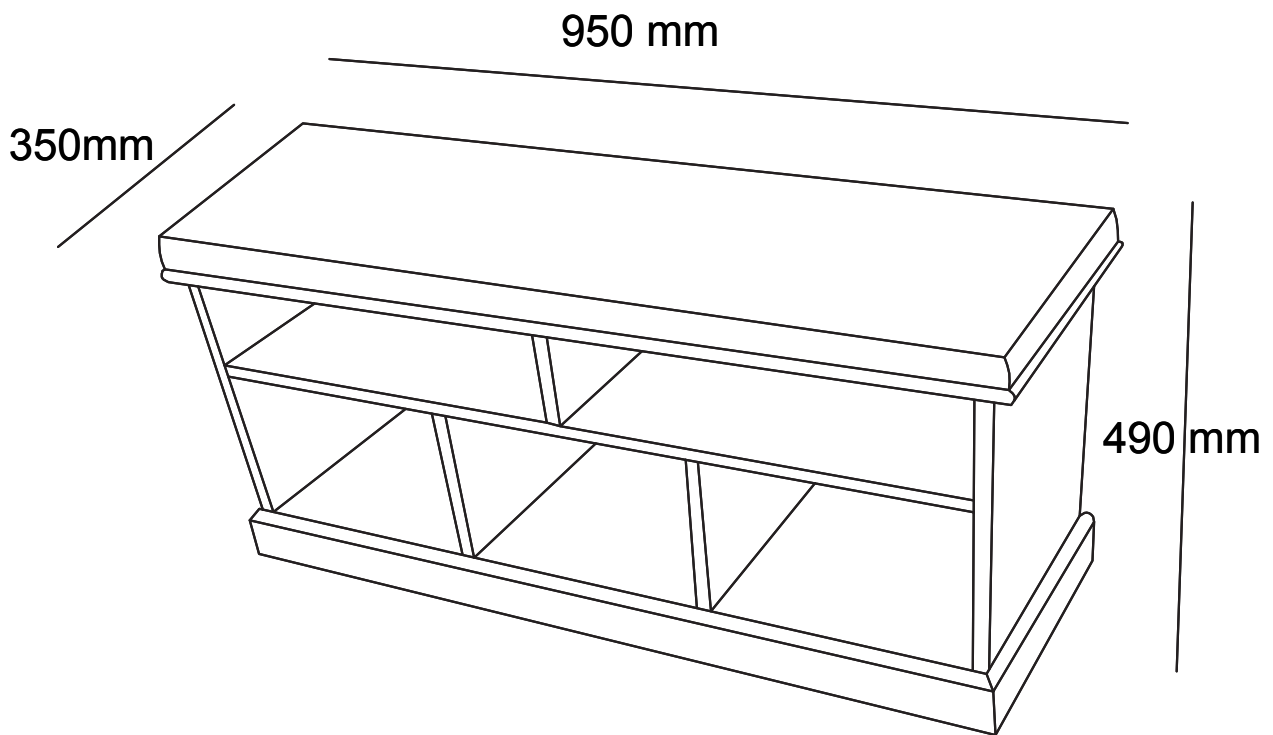

DINA BENCH BANC DINA

725-117-1024
725-117-1025

1 - 6

30 min

Number/Quantities	Part number/ Numero de la pieza	Measure/Dimensions
1	A	950x350x33 mm
1	B	885x320x15 mm
2	C	425x320x15 mm
1	D	320x106x15 mm
2	E	320x215x15 mm
1	H	950x350x70 mm
2	J	330x50x17 mm