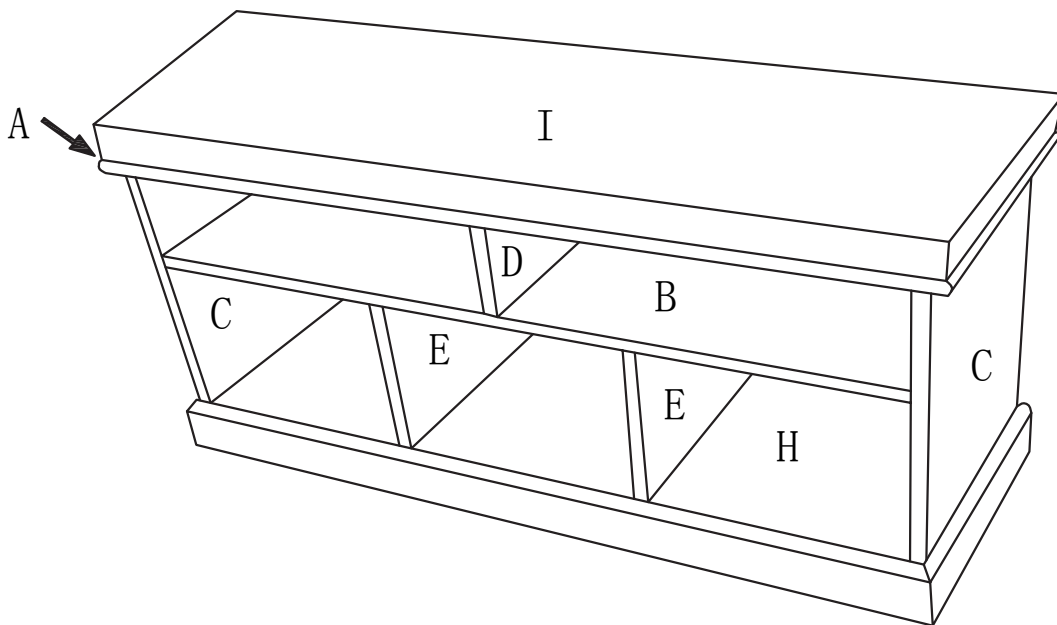

DINA BENCH BANC DINA

725-117-1024
725-117-1025

1 - 6

30 min

Number/Quantities	Part number/ Numero de la pieza	Measure/Dimensions
1	A	950x350x33 mm
1	B	885x320x15 mm
2	C	425x320x15 mm
1	D	320x106x15 mm
2	E	320x215x15 mm
1	H	950x350x70 mm
2	J	330x50x17 mm