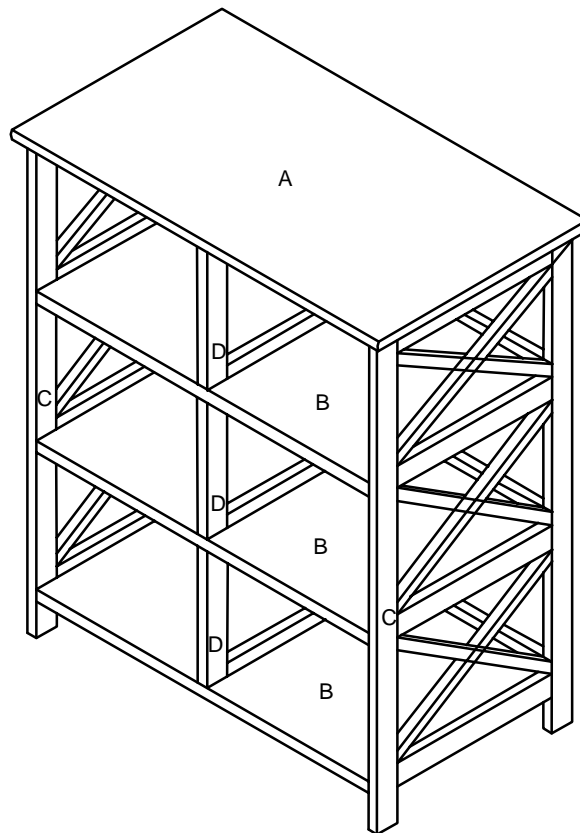

DINA 6 TIER WIDE SHELF
ÉTAGÈRE LARGE DINA à 6 TABLETTES

725-117-1022

725-117-1023

1-5

30 min

Number/Quantities	Part number/ Numero de la pieza	Measure/Dimensions
1	A	640x370x33 mm
3	B	576x340x33 mm
2	C	744x340x17mm
3	D	340x210x17mm

725-117-1022

725-117-1023

2-5

Ax1
640x370x33 mm

Bx3
576x340x33 mm

Cx2
744x340x17mm

Dx3
340x210x17mm

Ex12
6x30mm

Fx16
7x50mm

725-117-1022
725-117-1023

3-5

1

2

725-117-1022
725-117-1023

4-5

3