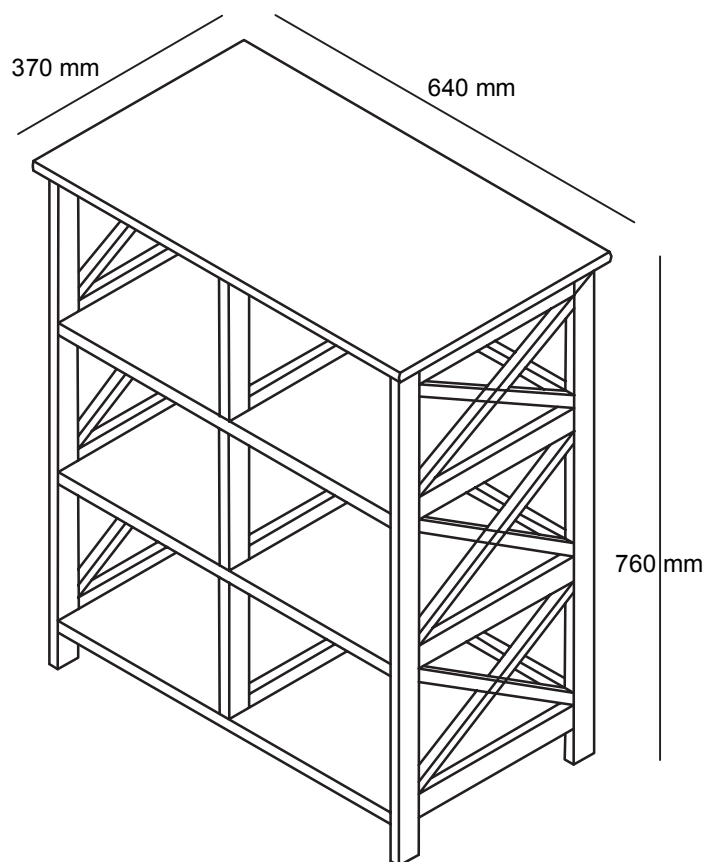

DINA 6 TIER WIDE SHELF
ÉTAGÈRE LARGE DINA à 6 TABLETTES

725-117-1022

725-117-1023

1-5

30 min

Number/Quantities	Part number/ Numero de la pieza	Measure/Dimensions
1	A	640x370x33 mm
3	B	576x340x33 mm
2	C	744x340x17mm
3	D	340x210x17mm

725-117-1022

725-117-1023

2-5

Ax1
640x370x33 mm

Bx3
576x340x33 mm

Cx2
744x340x17mm

Dx3
340x210x17mm

Ex12
6x30mm

Fx16
7x50mm

725-117-1022
725-117-1023

3-5

1

2

725-117-1022
725-117-1023

4-5

3