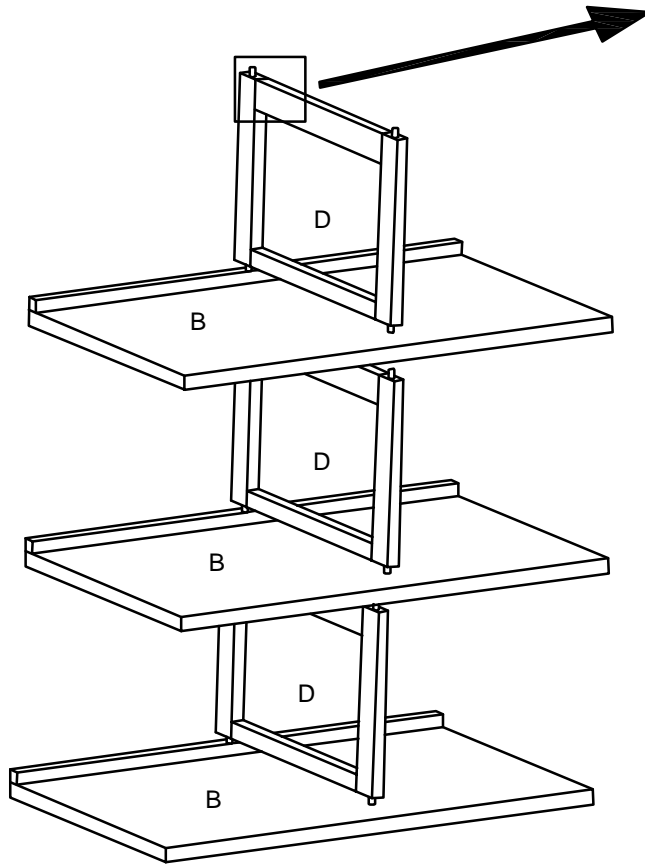

DINA 6 TIER WIDE SHELF
ÉTAGÈRE LARGE DINA à 6 TABLETTES

725-117-1022

725-117-1023

1-5

30 min

Number/Quantities	Part number/ Numero de la pieza	Measure/Dimensions
1	A	640x370x33 mm
3	B	576x340x33 mm
2	C	744x340x17mm
3	D	340x210x17mm

725-117-1022

725-117-1023

2-5

Ax1
640x370x33 mm

Bx3
576x340x33 mm

Cx2
744x340x17mm

Dx3
340x210x17mm

Ex12
6x30mm

Fx16
7x50mm

725-117-1022
725-117-1023

3-5

1

2

725-117-1022
725-117-1023

4-5

3