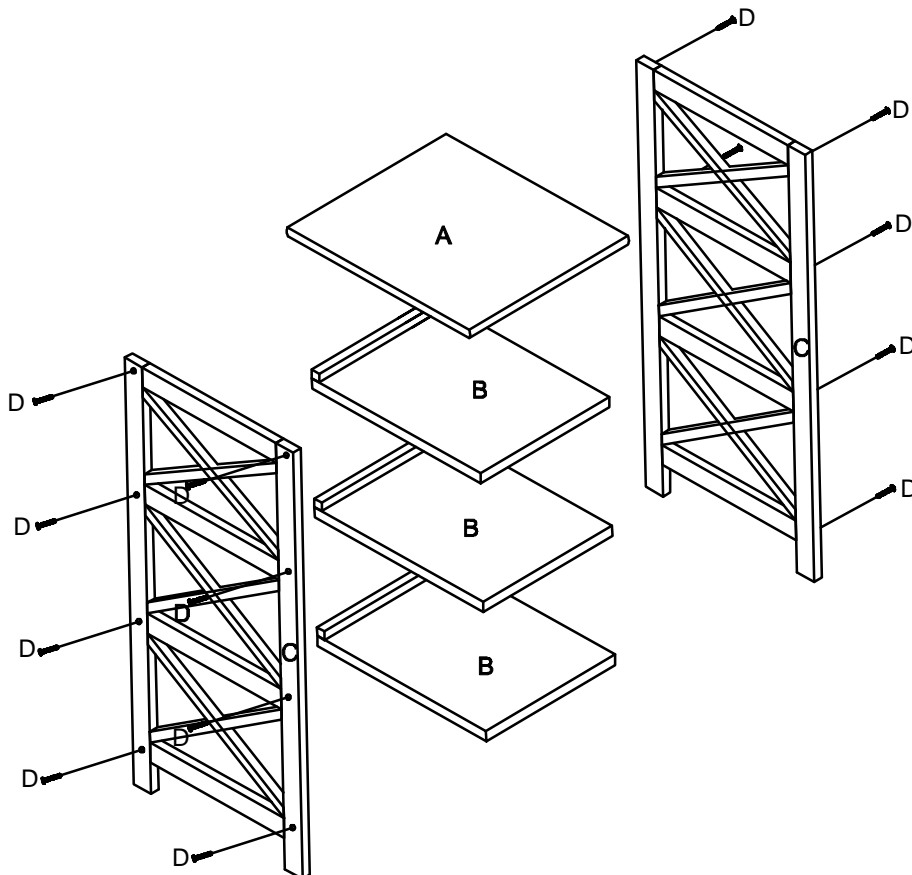

DINA 3 TIER SHELF "
 ÉTAGÈRE DINA à 3 TABLETTES

725-117-1011

725-117-1012

1-3

Ax1

360x370x33mm

Bx3

340x280x33 mm

Cx2

744x340x17mm

Dx16

7x50mm

725-117-1011

725-117-1012

2-3

10 min

Number/Quanties	Part number/ Numero de la pieza	Measure/Dimensions
1	A	360x370x33 mm
3	B	340x280x33 mm
2	C	744x340x17mm
16	D	7x50mm

725-117-1011

725-117-1012

3-3