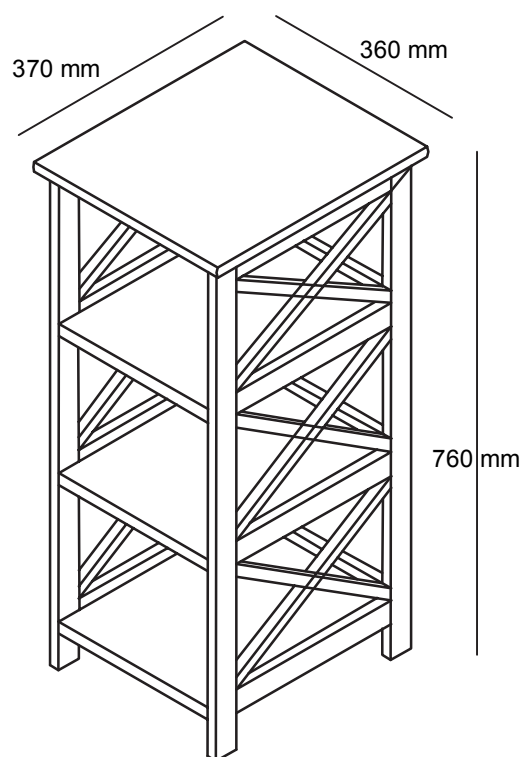

DINA 3 TIER SHELF "
 ÉTAGÈRE DINA à 3 TABLETTES

725-117-1011

725-117-1012

1-3

Ax1

360x370x33mm

Bx3

340x280x33 mm

Cx2

744x340x17mm

Dx16

7x50mm

725-117-1011

725-117-1012

2-3

10 min

Number/Quanties	Part number/ Numero de la pieza	Measure/Dimensions
1	A	360x370x33 mm
3	B	340x280x33 mm
2	C	744x340x17mm
16	D	7x50mm

725-117-1011

725-117-1012

3-3