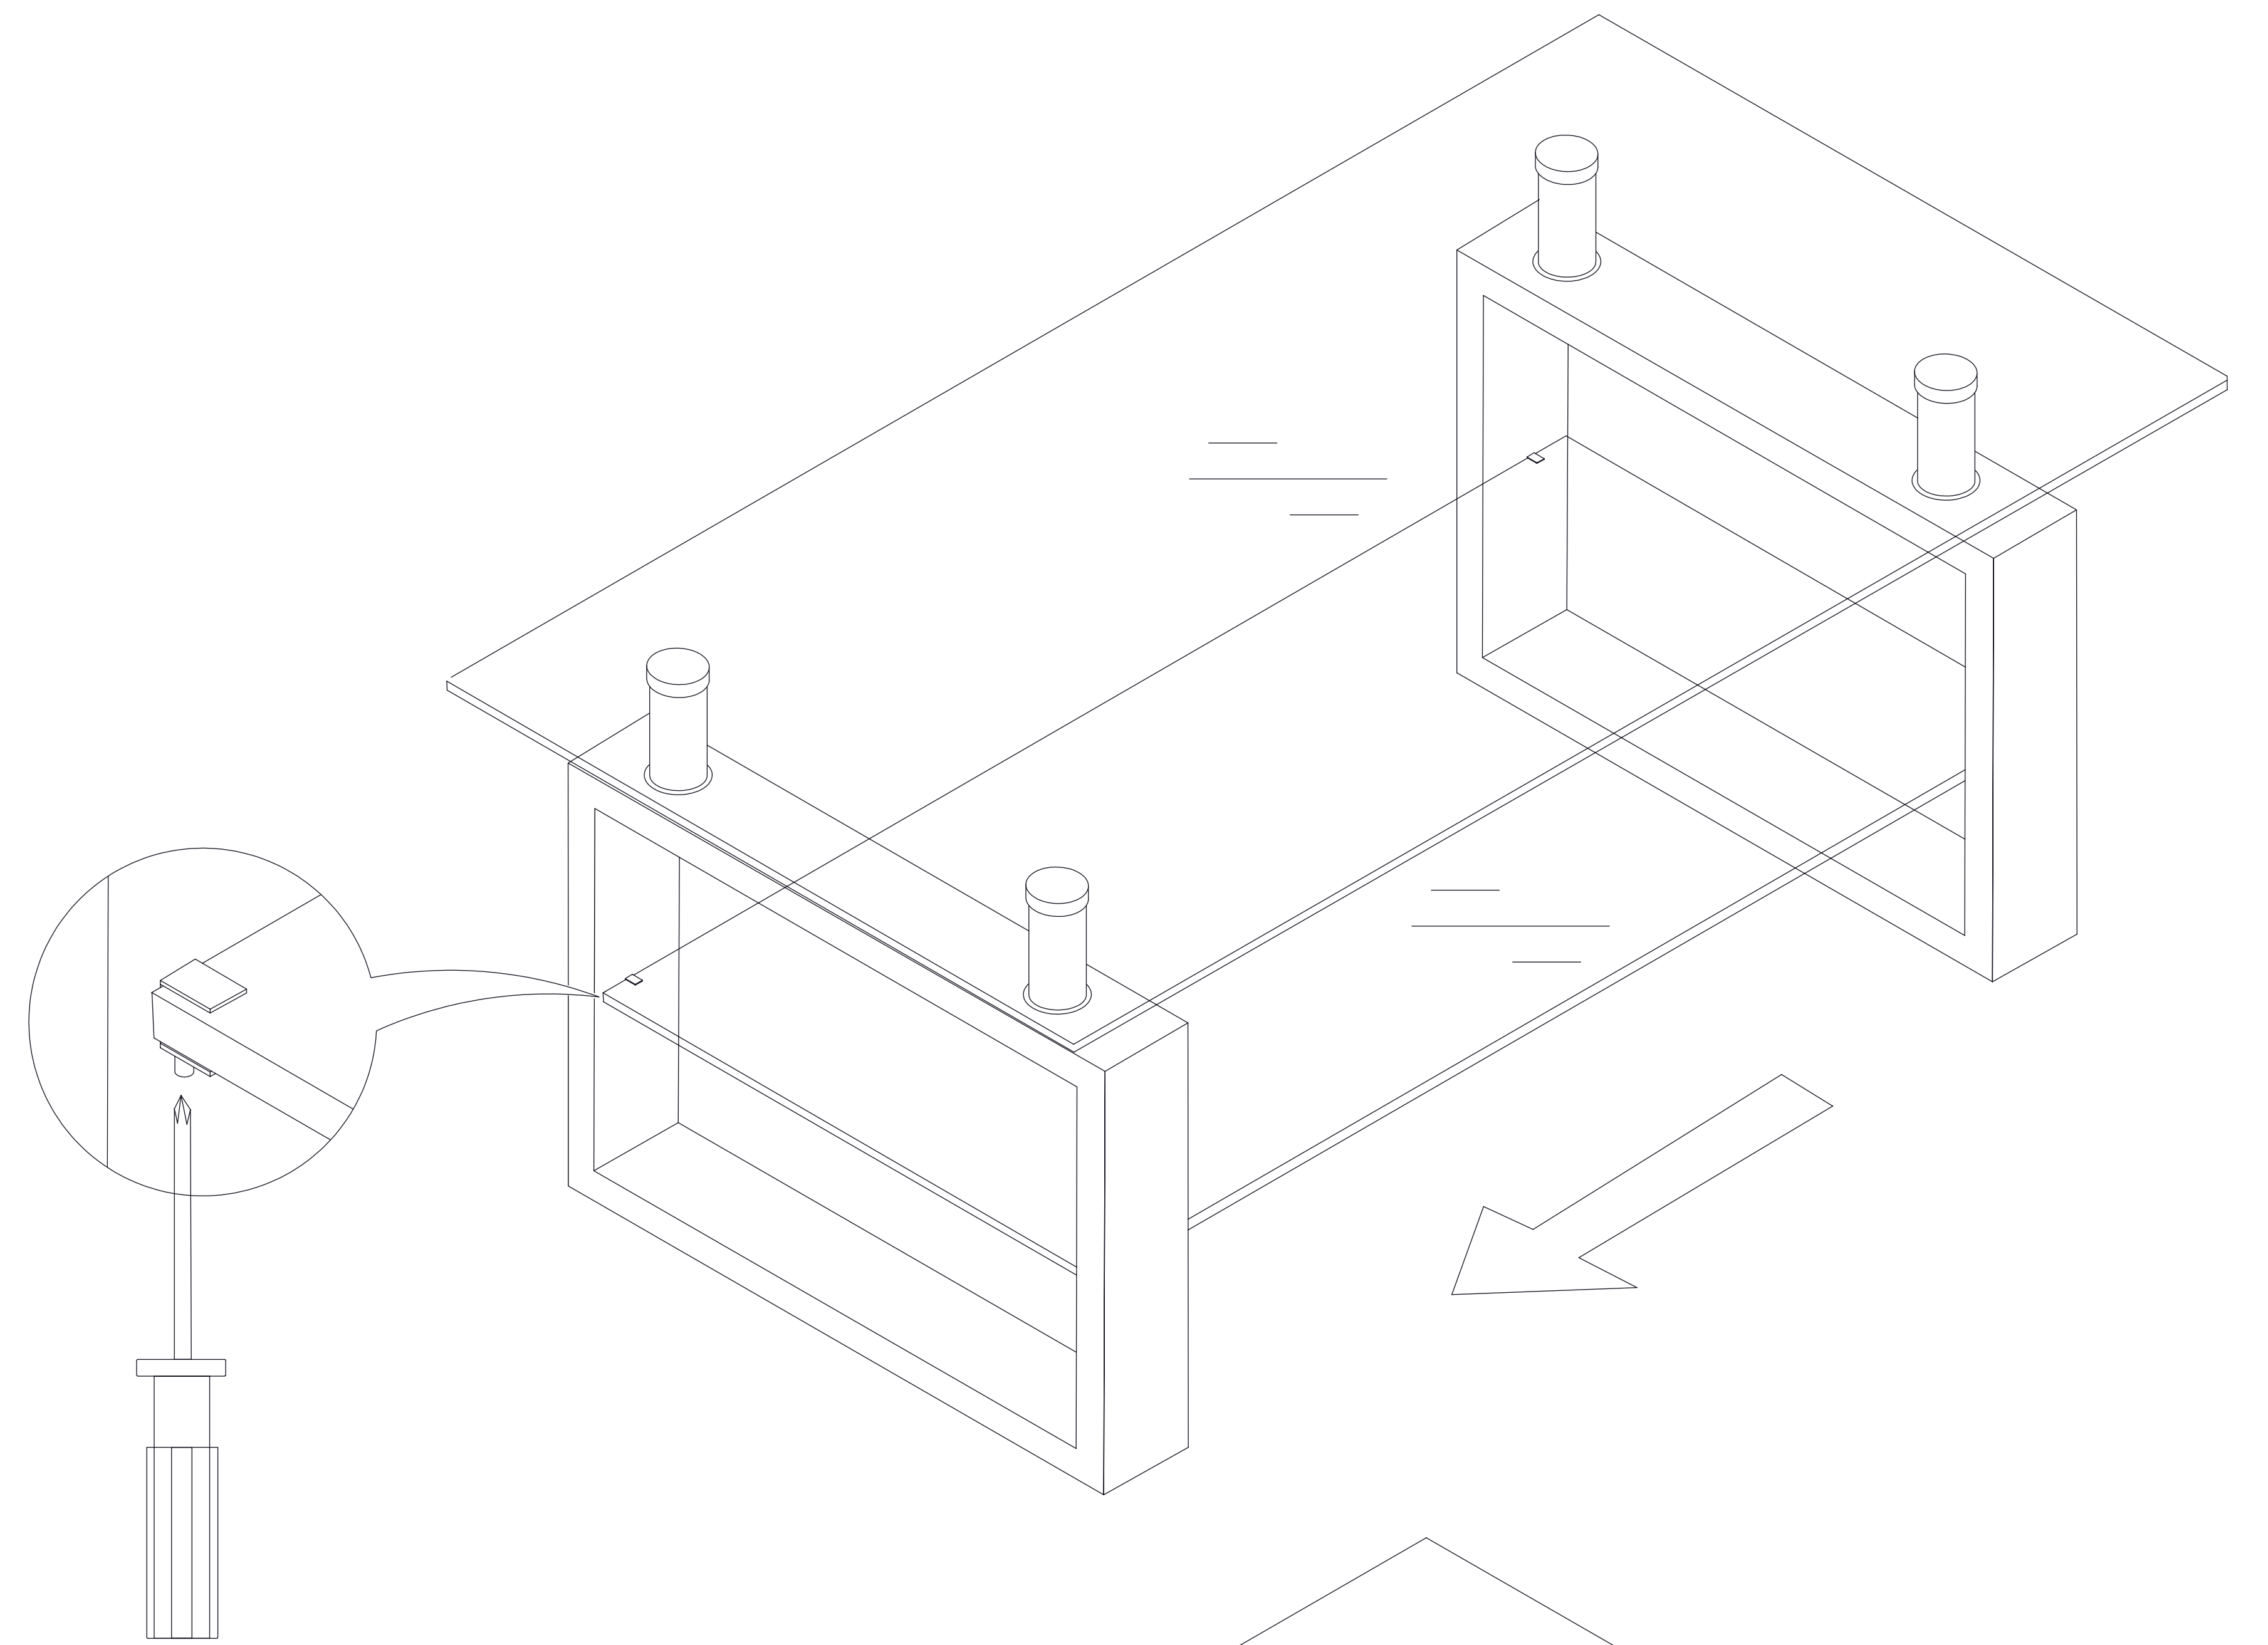

# LIBBY coffee table 710-11-1005

<b>A</b> 4 pcs  M8X118MM	<b>C</b> 4 pcs  Ø 38MM	<b>E</b> 4 pcs  Ø 16*0.5mm	<b>G</b> 1 pc  #14		
<b>B</b> 4 pcs  Ø 38X80MM	<b>D</b> 4 pcs  Ø 19*2mm	<b>F</b> 4 pcs  M8			

**2**

**3**