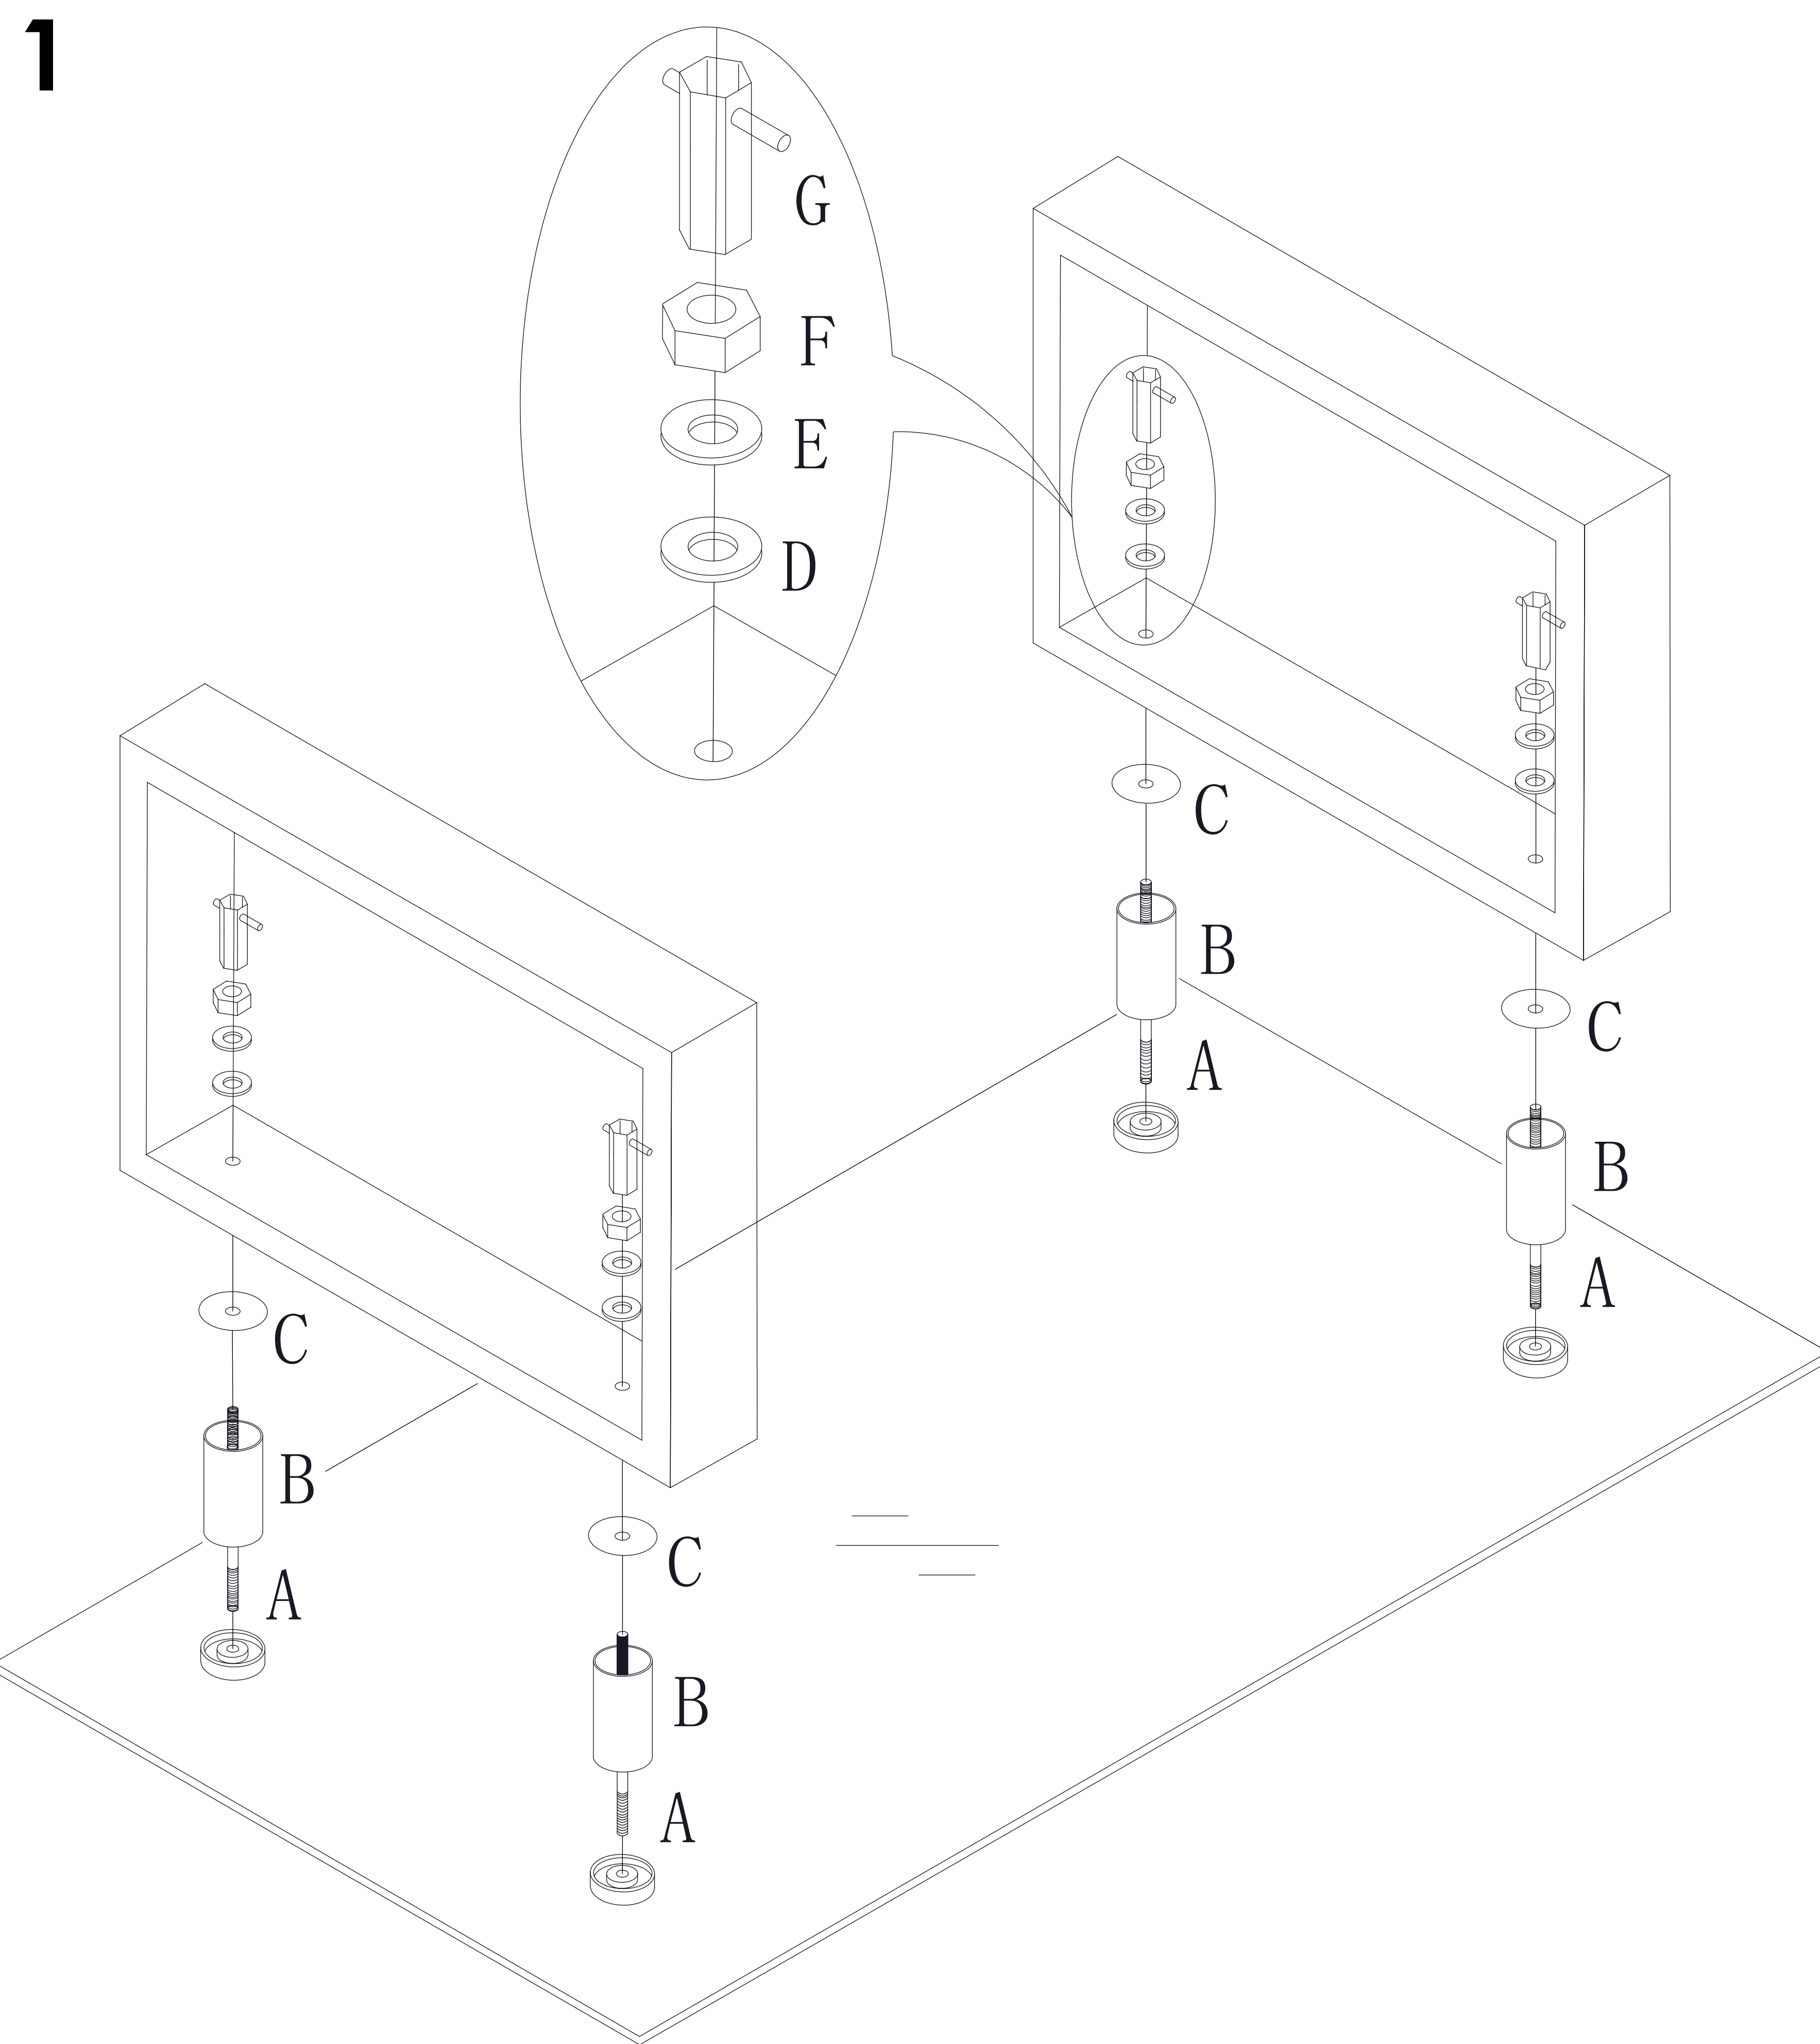

# LIBBY coffee table 710-11-1005

<b>A</b> 4 pcs  M8X118MM	<b>C</b> 4 pcs  Ø 38MM	<b>E</b> 4 pcs  Ø 16*0.5mm	<b>G</b> 1 pc  #14		
<b>B</b> 4 pcs  Ø 38X80MM	<b>D</b> 4 pcs  Ø 19*2mm	<b>F</b> 4 pcs  M8			

**2**

**3**