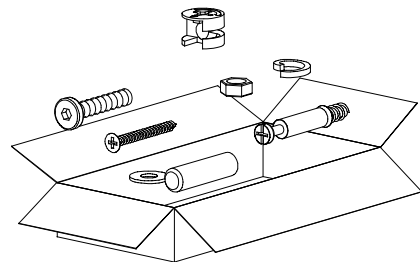

FR: IMPORTANT

Il est important que tout produit monté à l'aide de vis soit resserré 2 semaines après son montage, puis tous les 3 mois, afin de garantir sa stabilité durant tout son cycle de vie.

<p>A x 6</p>  <p>Ø6,5x36,5 mm</p>	<p>B x 6</p>  <p>Ø15x12 mm</p>	<p>C x 6</p>  <p>Ø20 mm</p>	<p>D x 24</p>  <p>Ø4x16 mm</p>
<p>E x 8</p>  <p>Ø10/17 mm</p>	<p>F x 8</p>  <p>Ø10/Ø20 mm</p>	<p>G x 4</p>  <p>Ø24x3 mm</p>	<p>H x 4</p>  <p>156x70x32 mm</p>
<p>J x 1</p>  <p>17 mm</p>	<p>K x 8</p>  <p>Ø10/Ø18 mm</p>		

Box 1/1:

1200x800x22 mm

580x80x18 mm

980x80x18 mm

730x45/45x30/30x18 mm

1

A x 6
Ø6,5x36,5 mm

2

<p>B x 6</p>  <p>Ø15x12 mm</p>	<p>C x 6</p>  <p>Ø20 mm</p>	
---	--	---

3

H x 4
156x70x32 mm

4

E x 8  Ø10/17 mm	F x 8  Ø10/Ø20 mm	J x 1  17 mm	K x 8  Ø10/Ø18 mm
---	--	---	--

5

<p>D x 24</p>  <p>Ø4x16 mm</p>	 
---	---