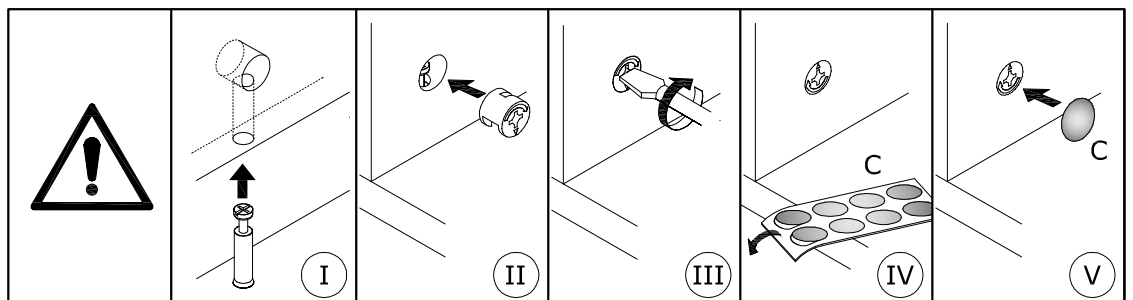

2

B x 6 Ø15x12 mm	C x 6 Ø20 mm