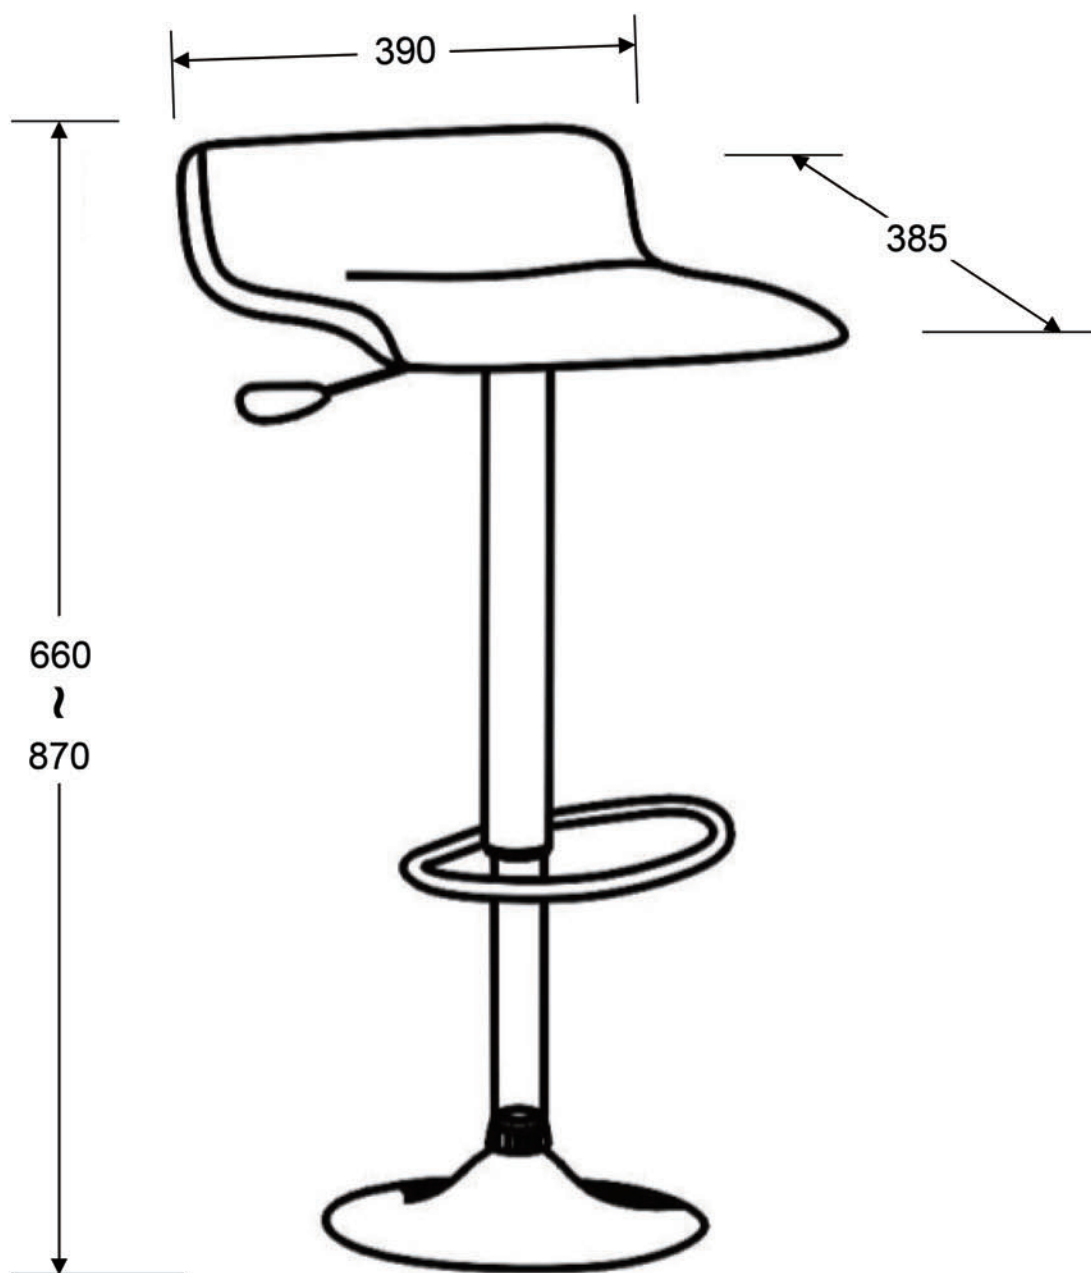

THORPE

708-10-1020

708-10-1039

REF:7007061

708-7007901

1

REV.0

<p>A x 4</p>  <p>M6x14mm</p>	<p>B x 1</p> 	<p>C x 1</p> 	
<p>D x 1</p> 	<p>E x 1</p> 	<p>F x 1</p> 	<p>G x 1</p> 