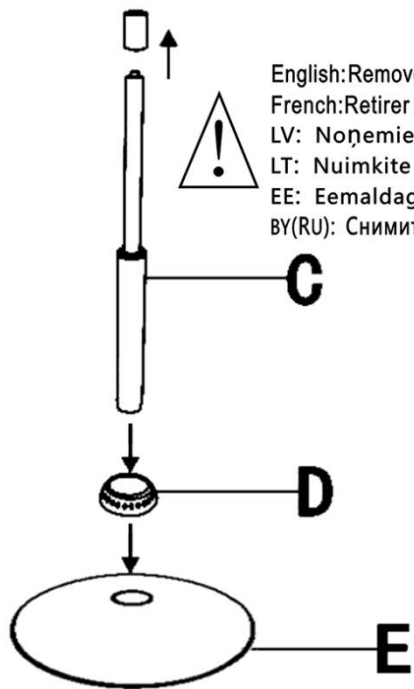

# AARHUS

708-13-1032

708-13-1033

30min

<p><b>A</b> x1</p> 	<p><b>B</b> x1</p> 
<p><b>C</b> x1</p> 	<p><b>D</b> x1</p> 
<p><b>E</b> x1</p> 	<p><b>F</b> x4</p>  <p><b>M6X14mm</b></p>
<p><b>G</b> x1</p>  <p><b>M6</b></p>	<p><b>H</b> x1</p> 

**1**

English: Remove cap  
 French: Retirer le bouchon  
 LV: Noņemiet vāciņu  
 LT: Nuimkite dangtelį  
 EE: Eemaldage kork  
 BY(RU): Снимите крышку

**2****3****4**