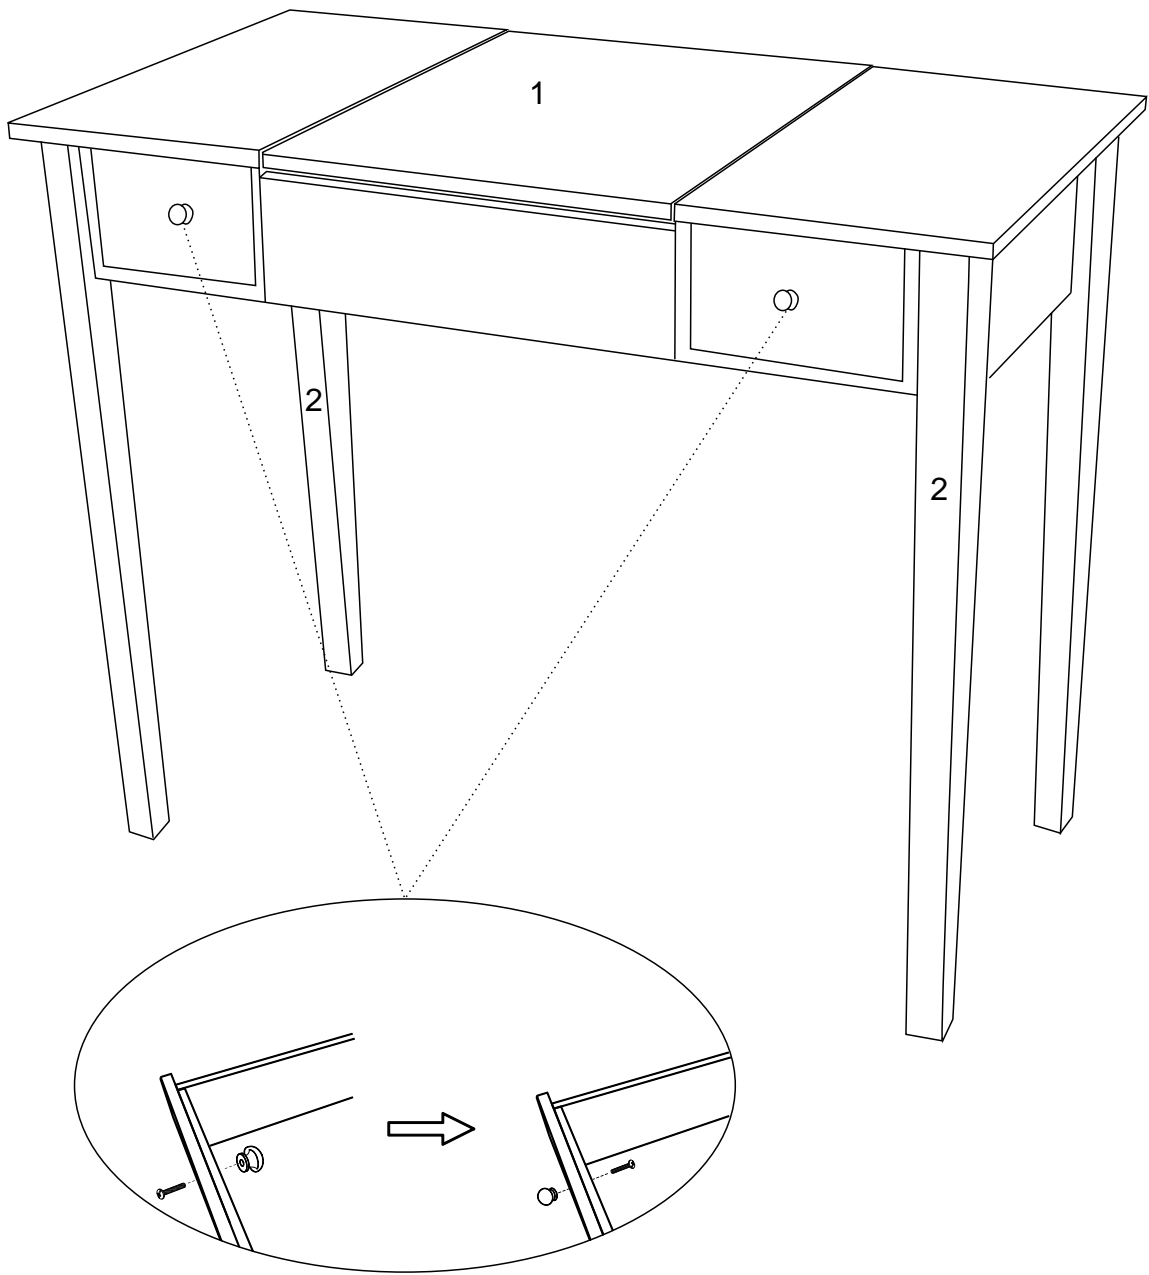

Assembly instructions
Instructions de montage

703 -16 -1008

91.4cm x 46cm x75cm

DITTE

<p>Ax8</p> 	<p>Bx1</p> 	<p>Cx1</p> 		
<p>Dx1</p> 	<p>Ex2</p> 	<p>Fx1</p> 	<p>Gx1</p> 	<p>Hx8</p> 

<p>1X1</p>  <p>914X460X145MM</p>	<p>2X2</p>  <p>735X420X48 MM</p>
---	--

<p>Ax8</p> 	<p>Bx1</p> 	<p>Hx8</p> 
--	--	--

Cx1 	Dx1 	Ex2 	Fx1 	Gx1 
--	--	--	---	--