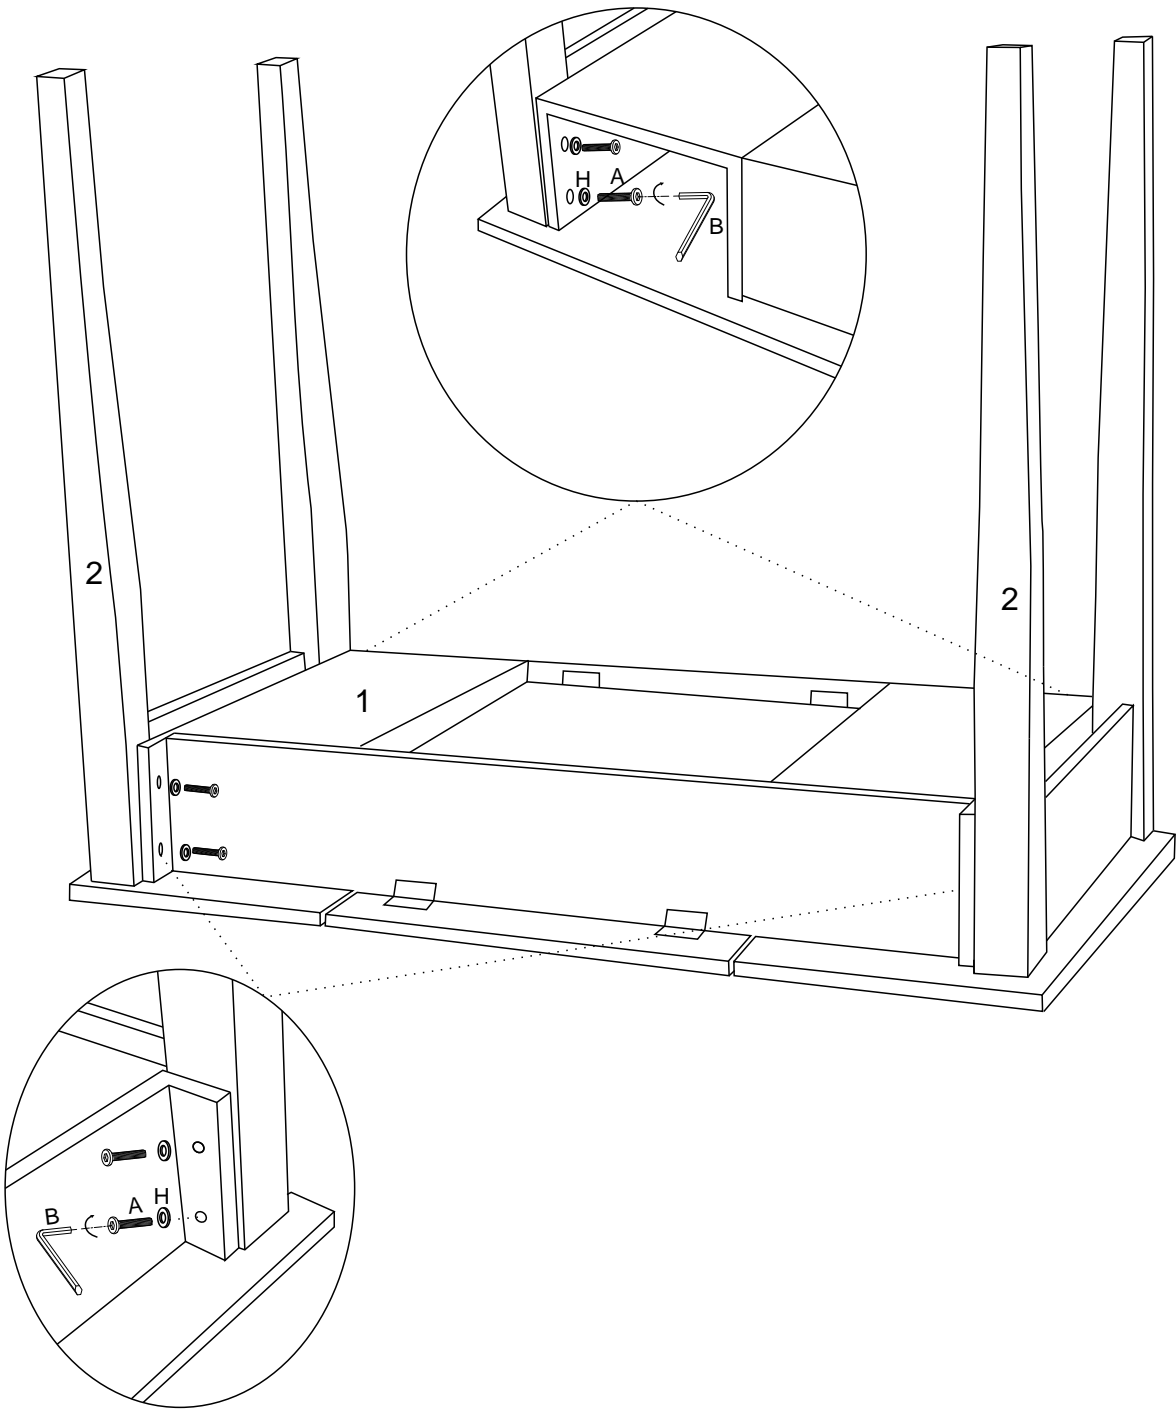

Assembly instructions
Instructions de montage

703 -16 -1008

91.4cm x 46cm x75cm

DITTE

<p>Ax8</p> 	<p>Bx1</p> 	<p>Cx1</p> 		
<p>Dx1</p> 	<p>Ex2</p> 	<p>Fx1</p> 	<p>Gx1</p> 	<p>Hx8</p> 

<p>1X1</p>  <p>914X460X145MM</p>	<p>2X2</p>  <p>735X420X48 MM</p>
---	--

<p>Ax8</p> 	<p>Bx1</p> 	<p>Hx8</p> 
--	--	--

Cx1 	Dx1 	Ex2 	Fx1 	Gx1 
--	--	--	---	--