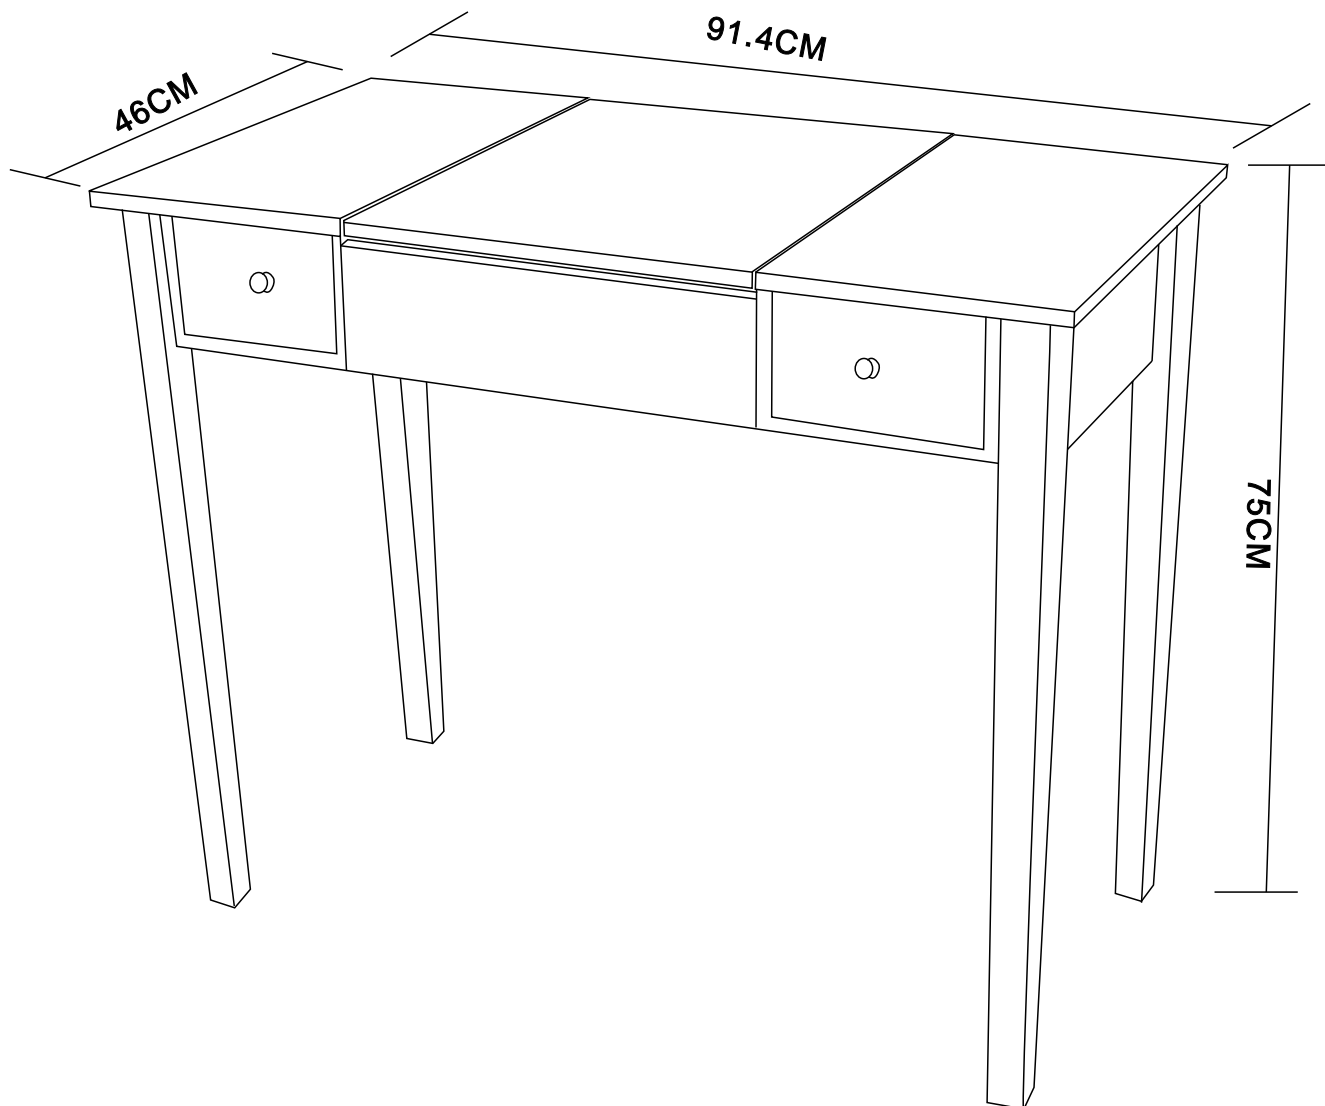

Assembly instructions
Instructions de montage

703 -16 -1008

91.4cm x 46cm x75cm

DITTE

<p>Ax8</p> 	<p>Bx1</p> 	<p>Cx1</p> 		
<p>Dx1</p> 	<p>Ex2</p> 	<p>Fx1</p> 	<p>Gx1</p> 	<p>Hx8</p> 

<p>1X1</p>  <p>914X460X145MM</p>	<p>2X2</p>  <p>735X420X48 MM</p>
---	--

<p>Ax8</p> 	<p>Bx1</p> 	<p>Hx8</p> 
--	--	--

Cx1 	Dx1 	Ex2 	Fx1 	Gx1 
--	--	--	---	--